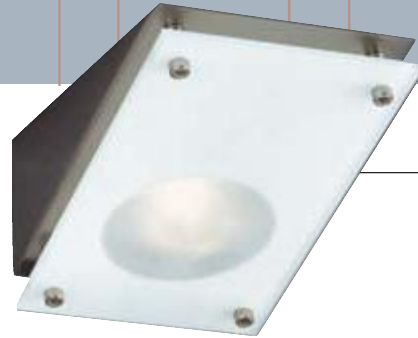

4 59701/17/10

5 59702/17/10

CUCINA
KITCHEN LIGHTING

1 30189/17/10

Spirulina

1 30189/17/10

1 74 / → 213 / ↗ 62

Mint

2 59700/06/10

3 59700/17/10

2x G4 / max. 20W / □

⇒ 230V/12V

→ 75 / ⌀ 75 / 1 30

Coriander

4 59701/17/10

2x G4 / max. 20W / □