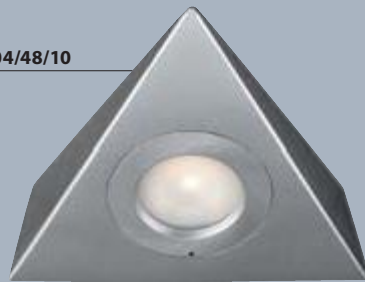

2+6

4+6

6 59704/48/10